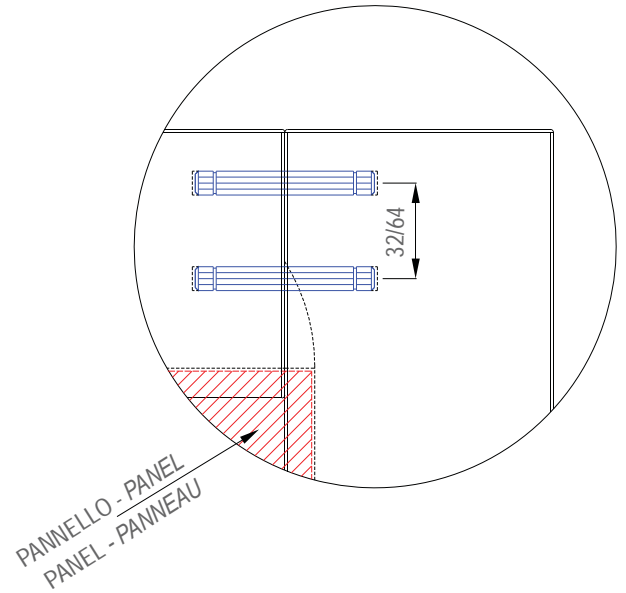

BORDO ABS
EDGE BAND ABS
KANTE ABS
CHANT ABS