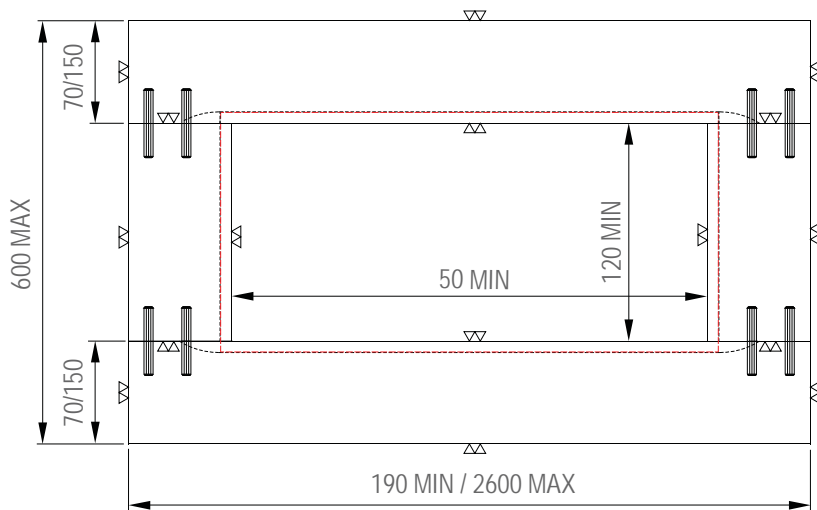

▽ BORDO ABS
 EDGE BAND ABS
 KANTE ABS
 CHANT ABS

▽ PANNELLO - PANEL
 PANEL - PANNEAU

CARATTERISTICHE DIMENSIONALI FRONTALI CASSETTO A TELAIO "CLASSIC" B / D
FEATURES OF SIZE OF FRAME DRAWERS FRONTS MODEL "CLASSIC" B / D
DIMENSIONALE EIGENSCHAFTEN DER SCHUBKASTENFRONTEN "CLASSIC" B / D
CARACTÉRISTIQUES DES DIMENSIONS DES FAÇADES TIROIRS ENCADRÉS MODÈLE "CLASSIC" B / D