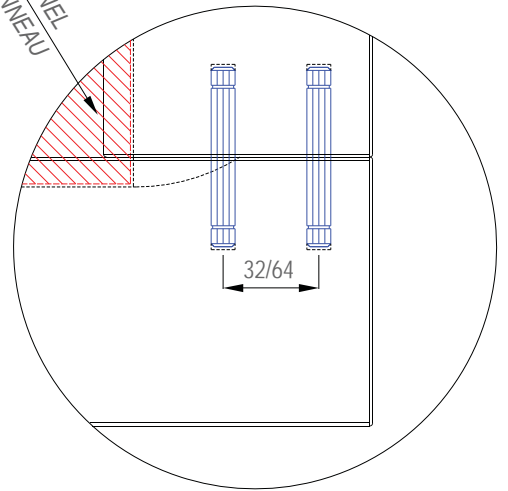

▽ BORDO ABS
 EDGE BAND ABS
 KANTE ABS
 CHANT ABS

▽ PANNELLO - PANEL
 PANEL - PANNEAU

CARATTERISTICHE DIMENSIONALI FRONTALI CASSETTO A TELAIO "CLASSIC" B / D
FEATURES OF SIZE OF FRAME DRAWERS FRONTS MODEL "CLASSIC" B / D
DIMENSIONALE EIGENSCHAFTEN DER SCHUBKASTENFRONTEN "CLASSIC" B / D
CARACTÉRISTIQUES DES DIMENSIONS DES FAÇADES TIROIRS ENCADRÉS MODÈLE "CLASSIC" B / D