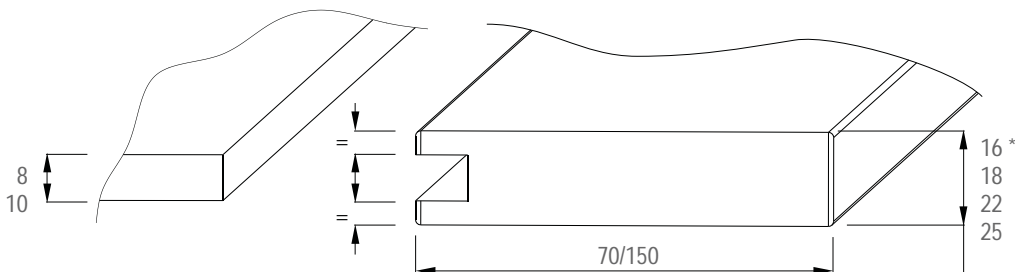

SPECIALE
SPECIAL
* SPEZIAL AUSFUEHRUNG
SPÉCIAL