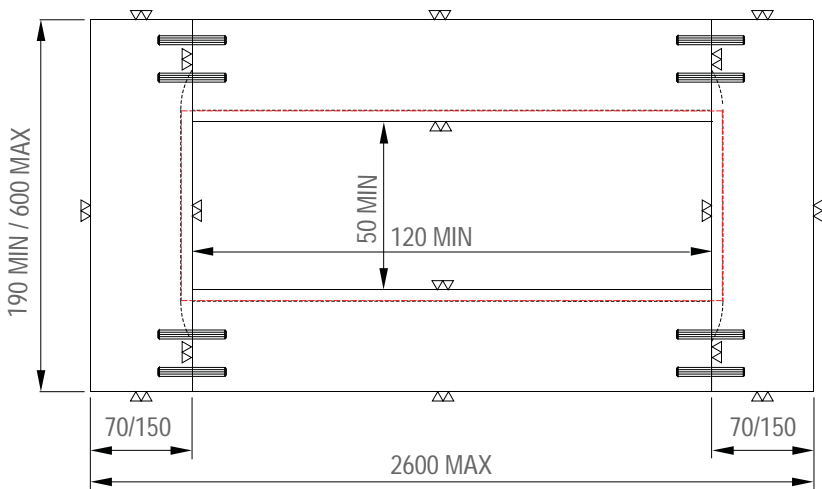

CARATTERISTICHE DIMENSIONALI FRONTALI CASSETTO A TELAIO "CLASSIC" A / C
FEATURES OF SIZE OF FRAME DRAWERS FRONTS MODEL "CLASSIC" A / C
DIMENSIONALE EIGENSCHAFTEN DER SCHUBKASTENFRONTEN "CLASSIC" A / C
CARACTÉRISTIQUES DES DIMENSIONS DES FAÇADES TIROIRS ENCADRÉS MODÈLE "CLASSIC" A / C

BORDO ABS
EDGE BAND ABS
KANTE ABS
CHANT ABS