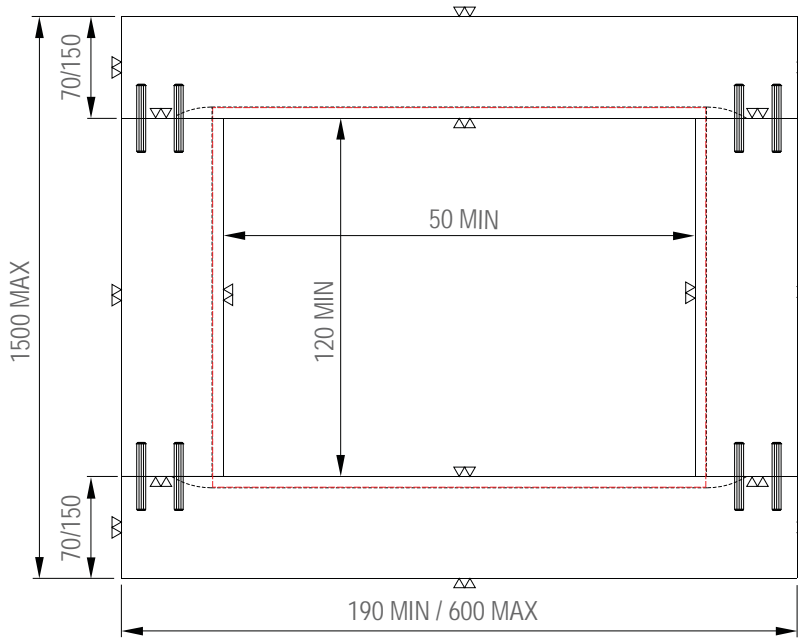

CARATTERISTICHE DIMENSIONALI ANTINE A TELAIO "CLASSIC" B / D
FEATURES OF SIZE OF FRAME DOORS MODEL "CLASSIC" B / D
DIMENSIONALE EIGENSCHAFTEN DER RAHMENFRONTEN "CLASSIC" B / D
CARACTÉRISTIQUES DES DIMENSIONS DES PORTES ENCADRÉES MODÈLE "CLASSIC" B / D