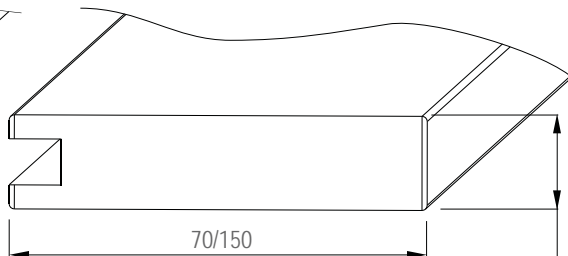

SPECIALE
SPECIAL
* SPEZIAL AUSFUEHRUNG
SPÉCIAL