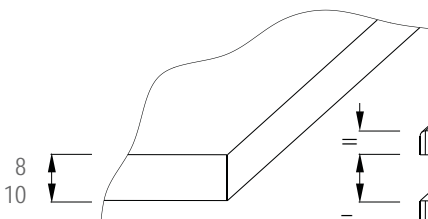

SPECIALE
SPECIAL
* SPEZIAL AUSFUEHRUNG
SPÉCIAL