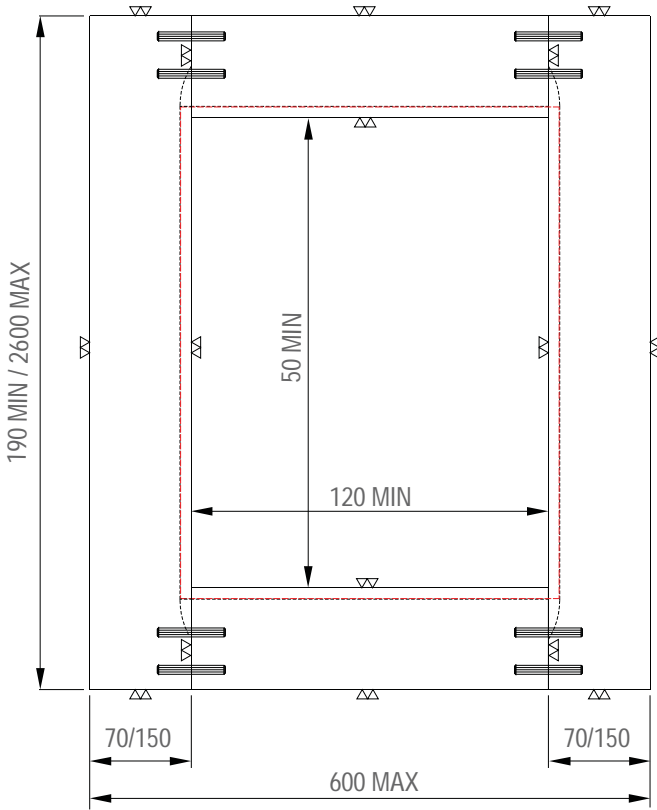

CARATTERISTICHE DIMENSIONALI ANTINE A TELAIO "CLASSIC" A / C
FEATURES OF SIZE OF FRAME DOORS MODEL "CLASSIC" A / C
DIMENSIONALE EIGENSCHAFTEN DER RAHMENFRONTEN "CLASSIC" A / C
CARACTÉRISTIQUES DES DIMENSIONS DES PORTES ENCADRÉES MODÈLE "CLASSIC" A / C